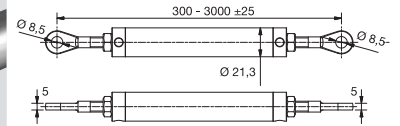

GG-4392 NEU

DIVERSE

Wandhalter mit Gabel – oben/unten, geschliffen
Support col de cygne à fourche, meuléCHF/Stk
CHF/pce**V2A****97.–**Grundplatte
plaque de base

Ø mm

59**GG-4402 NEU**

DIVERSE

Zugstange eckig mit 2 Ösen, Rechts-/Linksgewinde, geschliffen
Barre de traction carré à 2 œillets, meuléeLänge
longueur

mm

1400**Sonderlängen –3000
longueurs spéc. –3000**CHF/Stk
CHF/pce**V2A****268.–**auf Anfrage
*sur demande***GG-4412 NEU**

DIVERSE

Zugstange rund mit Öse/Gabel, Rechts-/Linksgewinde, geschliffen
Barre de traction ronde à œillet/fourche, meuléeLänge
longueur

mm

1400**Sonderlängen –3000
longueurs spéc. –3000**CHF/Stk
CHF/pce**V2A****166.70**auf Anfrage
*sur demande***GG-4422 NEU**

DIVERSE

Zugstange rund mit 2 Ösen, Rechts-/Linksgewinde, geschliffen
Barre de traction ronde avec 2 œillets, meuléeLänge
longueur