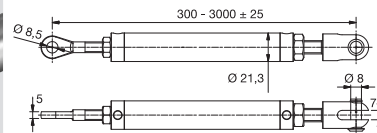

GG-4392 NEU

DIVERSE

Wandhalter mit Gabel – oben/unten, geschliffen
Support col de cygne à fourche, meuléCHF/Stk
CHF/pce**V2A****97.–**Grundplatte
plaque de base

Ø mm

59**GG-4402 NEU**

DIVERSE

Zugstange eckig mit 2 Ösen, Rechts-/Linksgewinde, geschliffen
Barre de traction carré à 2 œillets, meuléeLänge
longueur

mm

1400**Sonderlängen –3000
longueurs spéc. –3000**CHF/Stk
CHF/pce**V2A****268.–**auf Anfrage
*sur demande***GG-4412 NEU**

DIVERSE

Zugstange rund mit Öse/Gabel, Rechts-/Linksgewinde, geschliffen
Barre de traction ronde à œillet/fourche, meuléeLänge
longueur

mm

1400**Sonderlängen –3000
longueurs spéc. –3000**CHF/Stk
CHF/pce**V2A****166.70**auf Anfrage
*sur demande***GG-4422 NEU**

DIVERSE

Zugstange rund mit 2 Ösen, Rechts-/Linksgewinde, geschliffen
Barre de traction ronde avec 2 œillets, meuléeLänge
longueur