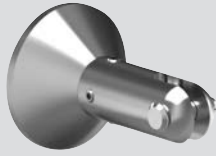

GG-4392 NEU

DIVERSE

Wandhalter mit Gabel – oben/unten, geschliffen
Support col de cygne à fourche, meuléCHF/Stk
CHF/pce**V2A****97.–**Grundplatte
plaque de base

Ø mm

59**GG-4402 NEU**

DIVERSE

Zugstange eckig mit 2 Ösen, Rechts-/Linksgewinde, geschliffen
Barre de traction carré à 2 œillets, meuléeLänge
longueur

mm

1400**Sonderlängen –3000
longueurs spéc. –3000**CHF/Stk
CHF/pce**V2A****268.–**auf Anfrage
*sur demande***GG-4412 NEU**

DIVERSE

Zugstange rund mit Öse/Gabel, Rechts-/Linksgewinde, geschliffen
Barre de traction ronde à œillet/fourche, meuléeLänge
longueur

mm

1400**Sonderlängen –3000
longueurs spéc. –3000**CHF/Stk
CHF/pce**V2A****166.70**auf Anfrage
*sur demande***GG-4422 NEU**

DIVERSE

Zugstange rund mit 2 Ösen, Rechts-/Linksgewinde, geschliffen
Barre de traction ronde avec 2 œillets, meuléeLänge
longueur