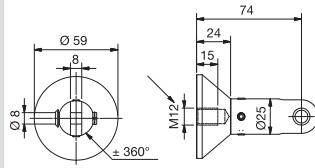

GG-4392 NEU

DIVERSE

Wandhalter mit Gabel – oben/unten, geschliffen
Support col de cygne à fourche, meuléCHF/Stk
CHF/pce**V2A****97.–**Grundplatte
plaque de base

Ø mm

59**GG-4402 NEU**

DIVERSE

Zugstange eckig mit 2 Ösen, Rechts-/Linksgewinde, geschliffen
Barre de traction carré à 2 œillets, meuléeLänge
longueur

mm

1400**Sonderlängen –3000
longueurs spéc. –3000**CHF/Stk
CHF/pce**V2A****268.–**auf Anfrage
*sur demande***GG-4412 NEU**

DIVERSE

Zugstange rund mit Öse/Gabel, Rechts-/Linksgewinde, geschliffen
Barre de traction ronde à œillet/fourche, meuléeLänge
longueur

mm

1400**Sonderlängen –3000
longueurs spéc. –3000**CHF/Stk
CHF/pce**V2A****166.70**auf Anfrage
*sur demande***GG-4422 NEU**

DIVERSE

Zugstange rund mit 2 Ösen, Rechts-/Linksgewinde, geschliffen
Barre de traction ronde avec 2 œillets, meuléeLänge
longueur