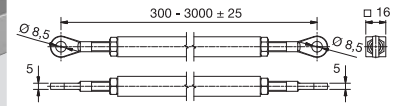

GG-4392 NEU

DIVERSE

Wandhalter mit Gabel – oben/unten, geschliffen
Support col de cygne à fourche, meuléCHF/Stk
CHF/pce**V2A****97.–**Grundplatte
plaque de base

Ø mm

59**GG-4402 NEU**

DIVERSE

Zugstange eckig mit 2 Ösen, Rechts-/Linksgewinde, geschliffen
Barre de traction carré à 2 œillets, meuléeLänge
longueur

mm

1400**Sonderlängen –3000
longueurs spéc. –3000**CHF/Stk
CHF/pce**V2A****268.–**auf Anfrage
*sur demande***GG-4412 NEU**

DIVERSE

Zugstange rund mit Öse/Gabel, Rechts-/Linksgewinde, geschliffen
Barre de traction ronde à œillet/fourche, meuléeLänge
longueur

mm

1400**Sonderlängen –3000
longueurs spéc. –3000**CHF/Stk
CHF/pce**V2A****166.70**auf Anfrage
*sur demande***GG-4422 NEU**

DIVERSE

Zugstange rund mit 2 Ösen, Rechts-/Linksgewinde, geschliffen
Barre de traction ronde avec 2 œillets, meuléeLänge
longueur