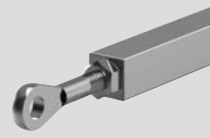

GG-4392 NEU

DIVERSE

Wandhalter mit Gabel – oben/unten, geschliffen
Support col de cygne à fourche, meuléCHF/Stk
CHF/pce**V2A****97.–**Grundplatte
plaque de base

Ø mm

59**GG-4402 NEU**

DIVERSE

Zugstange eckig mit 2 Ösen, Rechts-/Linksgewinde, geschliffen
Barre de traction carré à 2 œillets, meuléeLänge
longueur

mm

1400**Sonderlängen –3000
longueurs spéc. –3000**CHF/Stk
CHF/pce**V2A****268.–**auf Anfrage
*sur demande***GG-4412 NEU**

DIVERSE

Zugstange rund mit Öse/Gabel, Rechts-/Linksgewinde, geschliffen
Barre de traction ronde à œillet/fourche, meuléeLänge
longueur

mm

1400**Sonderlängen –3000
longueurs spéc. –3000**CHF/Stk
CHF/pce**V2A****166.70**auf Anfrage
*sur demande***GG-4422 NEU**

DIVERSE

Zugstange rund mit 2 Ösen, Rechts-/Linksgewinde, geschliffen
Barre de traction ronde avec 2 œillets, meuléeLänge
longueur