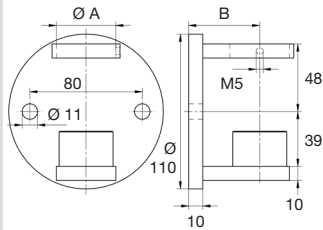

Wandkonsole eckig, geschliffen
Plaque murale d'angle, meulée

für Rohr AD
pour tube DE
A
Ø mm

42,4×2

CHF/ Stk
CHF/ pce

V2A

105.60

GB-3184

Wandkonsole rund, mit Feststellschraube, geschliffen
Plaque murale ronde, avec vis d'arrêt, meulée

für Rohr AD
pour tube DE
A
Ø mm

42,4×2
48,3×2

CHF/ Stk
CHF/ pce

V4A

55.90
58.-

B

mm

50,5
52,5

mm

48,0
50,5

GB-3204

Wandkonsole Innenecke, geschliffen
Plaque murale d'encoignure, meulée

für Rohr AD
pour tube DE
A
Ø mm

42,4×2

CHF/ Stk
CHF/ pce

V4A

81.10

B

mm

50,5

GB-3224

Wandkonsole Aussenecke, geschliffen
Plaque murale d'angle, meulée

für Rohr AD
pour tube DE
A
Ø mm

42,4×2