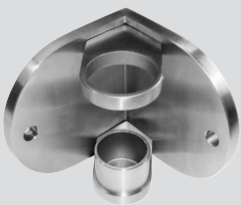

GB-3212

Wandkonsole flach, geschliffen
Plaque murale plate, meulée

für Rohr AD
pour tube DE
A
Ø mm

42,4×2

CHF/ Stk
CHF/ pce

V2A

81.80

GB-3222

Wandkonsole eckig, geschliffen
Plaque murale d'angle, meulée

für Rohr AD
pour tube DE
A
Ø mm

42,4×2

CHF/ Stk
CHF/ pce

V2A

105.60

GB-3184

Wandkonsole rund, mit Feststellschraube, geschliffen
Plaque murale ronde, avec vis d'arrêt, meulée

GB-3194

Wandkonsole rechteckig, mit Feststellschraube, geschliffen
Plaque murale rectangulaire, avec vis d'arrêt, meulée

für Rohr AD
pour tube DE
A
Ø mm

42,4×2
48,3×2

CHF/ Stk
CHF/ pce

V4A

67.-
69.20

B

mm

48,0
50,5

GB-3204

Wandkonsole Innenecke, geschliffen
Plaque murale d'encoignure, meulée

für Rohr AD
pour tube DE
A
Ø mm

42,4×2

CHF/ Stk
CHF/ pce

V4A