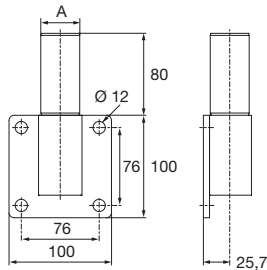

GB-3212

Wandkonsole flach, geschliffen
Plaque murale plate, meulée

für Rohr AD
pour tube DE
A
Ø mm

42,4×2

CHF/ Stk
CHF/ pce

V2A

81.80

GB-3222

Wandkonsole eckig, geschliffen
Plaque murale d'angle, meulée

für Rohr AD
pour tube DE
A
Ø mm

42,4×2

CHF/ Stk
CHF/ pce

V2A

105.60

GB-3184

Wandkonsole rund, mit Feststellschraube, geschliffen
Plaque murale ronde, avec vis d'arrêt, meulée

für Rohr AD
pour tube DE
A
Ø mm

42,4×2
48,3×2

CHF/ Stk
CHF/ pce

V4A

55.90
58.-

B

mm

50,5
52,5

GB-3194

Wandkonsole rechteckig, mit Feststellschraube, geschliffen
Plaque murale rectangulaire, avec vis d'arrêt, meulée

für Rohr AD
pour tube DE
A
Ø mm

42,4×2
48,3×2

CHF/ Stk
CHF/ pce

V4A

67.-
69.20

B