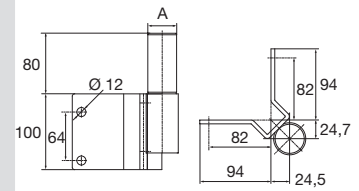

GB-3212

Wandkonsole flach, geschliffen
Plaque murale plate, meulée

für Rohr AD
pour tube DE
A
Ø mm

42,4×2

CHF/ Stk
CHF/ pce

V2A

81.80

GB-3222

Wandkonsole eckig, geschliffen
Plaque murale d'angle, meulée

für Rohr AD
pour tube DE
A
Ø mm

42,4×2

CHF/ Stk
CHF/ pce

V2A

105.60

GB-3184

Wandkonsole rund, mit Feststellschraube, geschliffen
Plaque murale ronde, avec vis d'arrêt, meulée

für Rohr AD
pour tube DE
A
Ø mm

42,4×2
48,3×2

CHF/ Stk
CHF/ pce

V4A

55.90
58.-

B

mm

50,5
52,5