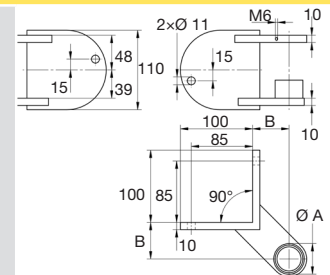

mm

48,0
50,5

GB-3204

Wandkonsole Innenecke, geschliffen
Plaque murale d'encoignure, meulée

für Rohr AD
pour tube DE
A
Ø mm

42,4×2

CHF/ Stk
CHF/ pce

V4A

81.10

B

mm

50,5

GB-3224

Wandkonsole Aussenecke, geschliffen
Plaque murale d'angle, meulée

für Rohr AD
pour tube DE
A
Ø mm

42,4×2