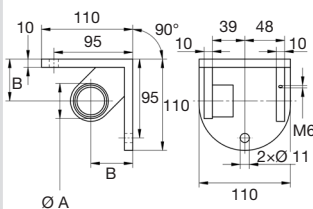

für Rohr AD
pour tube DE
A
Ø mm

42,4×2
48,3×2

CHF/ Stk
CHF/ pce

V4A

55.90
58.-

B

mm

50,5
52,5

GB-3194

Wandkonsole rechteckig, mit Feststellschraube, geschliffen
Plaque murale rectangulaire, avec vis d'arrêt, meulée

für Rohr AD
pour tube DE
A
Ø mm

42,4×2
48,3×2

CHF/ Stk
CHF/ pce

V4A

67.-
69.20

B

mm

48,0
50,5

GB-3204

Wandkonsole Innenecke, geschliffen
Plaque murale d'encoignure, meulée

für Rohr AD
pour tube DE
A
Ø mm

42,4×2

CHF/ Stk
CHF/ pce

V4A