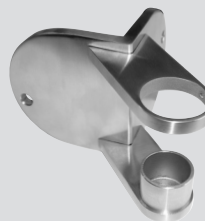

GB-3212

Wandkonsole flach, geschliffen
Plaque murale plate, meulée

für Rohr AD
pour tube DE
A
Ø mm

42,4×2

CHF/ Stk
CHF/ pce

V2A

81.80

GB-3222

Wandkonsole eckig, geschliffen
Plaque murale d'angle, meulée

für Rohr AD
pour tube DE
A
Ø mm

42,4×2

CHF/ Stk
CHF/ pce

V2A

105.60

GB-3184

Wandkonsole rund, mit Feststellschraube, geschliffen
Plaque murale ronde, avec vis d'arrêt, meulée

mm

48,0
50,5

GB-3204

Wandkonsole Innenecke, geschliffen
Plaque murale d'encoignure, meulée

für Rohr AD
pour tube DE
A
Ø mm

42,4×2

CHF/ Stk
CHF/ pce

V4A

81.10

B

mm

50,5

GB-3224

Wandkonsole Aussenecke, geschliffen
Plaque murale d'angle, meulée

für Rohr AD
pour tube DE
A
Ø mm

42,4×2