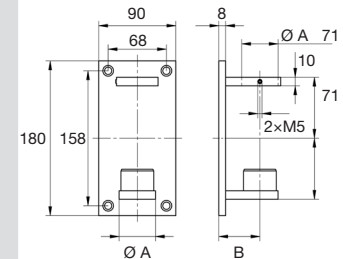

GB-3194

Wandkonsole rechteckig, mit Feststellschraube, geschliffen
Plaque murale rectangulaire, avec vis d'arrêt, meulée

für Rohr AD
pour tube DE
A
Ø mm

42,4×2
48,3×2

CHF/ Stk
CHF/ pce

V4A

67.-
69.20

B

mm

48,0
50,5