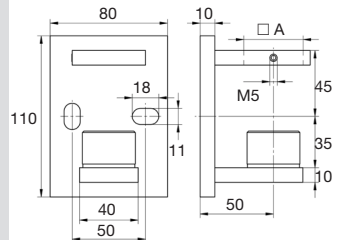

für Rohr AD pour tube DE A Ø mm	CHF/ Stk CHF/ pce
V4A	
42,4	59.60

GB-3234

Rohrschelle, geschliffen
Collier de fixation, meulé

für Rohr AD pour tube DE A Ø mm	CHF/ Stk CHF/ pce
V4A	
42,4	13.70

GB-3284

Wandkonsole für Vierkanrohr, geschliffen
Plaque murale pour tube carré, meulée

für Rohr AD pour tube DE A □ mm	CHF/ Stk CHF/ pce
V4A	
40×40×2	59.20

GB-3304

Wandkonsole für Vierkanrohr, Innenecke, geschliffen
Plaque murale d'encoignure pour tube carré, meulée

für Rohr AD pour tube DE A □ mm	CHF/ Stk CHF/ pce
V4A	
40×40×2	134.10

GB-3324

Wandkonsole für Vierkanrohr, Aussenecke, geschliffen
Plaque murale d'angle pour tube carré, meulée

für Rohr AD pour tube DE A □ mm	CHF/ Stk CHF/ pce
V4A	
40×40×2	134.10