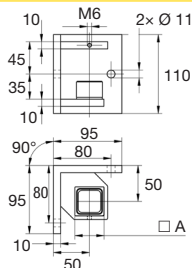

GB-3214

Wandkonsole rund, geschliffen
Plaque murale ronde, meulée

für Rohr AD pour tube DE A Ø mm	CHF/ Stk CHF/ pce	B	C
V4A		mm	mm
33,7	64.80	45	62,5
42,4	65.40	49	66,0

GB-3384

Wandanker, geschliffen
Plaque murale, meulée

für Rohr AD pour tube DE A Ø mm	CHF/ Stk CHF/ pce
V4A	
42,4	59.60

GB-3234

Rohrschelle, geschliffen
Collier de fixation, meulé

für Rohr AD pour tube DE A Ø mm	CHF/ Stk CHF/ pce
V4A	
42,4	13.70

GB-3284

Wandkonsole für Vierkanrohr, geschliffen
Plaque murale pour tube carré, meulée

für Rohr AD pour tube DE A □ mm	CHF/ Stk CHF/ pce
V4A	
40×40×2	59.20

GB-3304

Wandkonsole für Vierkanrohr, Innenecke, geschliffen
Plaque murale d'encoignure pour tube carré, meulée

für Rohr AD pour tube DE A □ mm	CHF/ Stk CHF/ pce
V4A	
40×40×2	134.10

GB-3324

Wandkonsole für Vierkanrohr, Aussenecke, geschliffen
Plaque murale d'angle pour tube carré, meulée

für Rohr AD pour tube DE A □ mm	CHF/ Stk CHF/ pce
V4A	
40×40×2	134.10