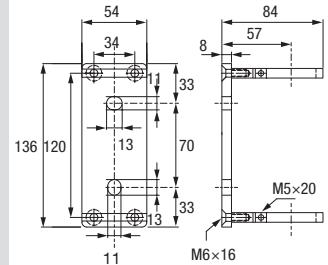

GB-3214

Wandkonsole rund, geschliffen
Plaque murale ronde, meulée

für Rohr AD pour tube DE A Ø mm	CHF/ Stk CHF/ pce	B	C
V4A		mm	mm
33,7	64.80	45	62,5
42,4	65.40	49	66,0

GB-3384

Wandanker, geschliffen
Plaque murale, meulée

für Rohr AD pour tube DE A Ø mm	CHF/ Stk CHF/ pce
V4A	
42,4	59.60

GB-3234

Rohrschelle, geschliffen
Collier de fixation, meulé

für Rohr AD pour tube DE A Ø mm	CHF/ Stk CHF/ pce
V4A	
42,4	13.70

GB-3284

Wandkonsole für Vierkanrohr, geschliffen
Plaque murale pour tube carré, meulée

für Rohr AD pour tube DE A □ mm	CHF/ Stk CHF/ pce
V4A	
40×40×2	59.20

GB-3304

Wandkonsole für Vierkanrohr, Innenecke, geschliffen
Plaque murale d'encoignure pour tube carré, meulée

für Rohr AD pour tube DE A □ mm	CHF/ Stk CHF/ pce
V4A	
40×40×2	134.10

GB-3324

Wandkonsole für Vierkanrohr, Aussenecke, geschliffen
Plaque murale d'angle pour tube carré, meulée

für Rohr AD pour tube DE A □ mm	CHF/ Stk CHF/ pce
V4A	
40×40×2	134.10