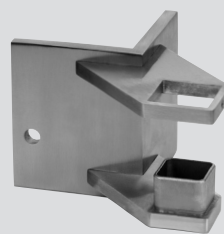

GB-3214

Wandkonsole rund, geschliffen
Plaque murale ronde, meulée

für Rohr AD pour tube DE A Ø mm	CHF/ Stk CHF/ pce	B	C
V4A		mm	mm
33,7	64.80	45	62,5
42,4	65.40	49	66,0

GB-3384

Wandanker, geschliffen
Plaque murale, meulée

für Rohr AD pour tube DE A Ø mm	CHF/ Stk CHF/ pce
V4A	
42,4	59.60

GB-3234

Rohrschelle, geschliffen
Collier de fixation, meulé

für Rohr AD pour tube DE A Ø mm	CHF/ Stk CHF/ pce
V4A	
42,4	13.70

GB-3284

Wandkonsole für Vierkanrohr, geschliffen
Plaque murale pour tube carré, meulée

für Rohr AD pour tube DE A □ mm	CHF/ Stk CHF/ pce
V4A	
40×40×2	59.20

GB-3304

Wandkonsole für Vierkanrohr, Innenecke, geschliffen
Plaque murale d'encoignure pour tube carré, meulée

für Rohr AD pour tube DE A □ mm	CHF/ Stk CHF/ pce
V4A	
40×40×2	134.10

GB-3324

Wandkonsole für Vierkanrohr, Aussenecke, geschliffen
Plaque murale d'angle pour tube carré, meulée

für Rohr AD pour tube DE A □ mm	CHF/ Stk CHF/ pce
V4A	
40×40×2	134.10