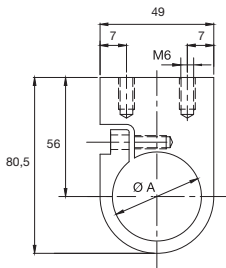

GB-3214

Wandkonsole rund, geschliffen
Plaque murale ronde, meulée

für Rohr AD pour tube DE A Ø mm	CHF/ Stk CHF/ pce	B	C
V4A		mm	mm
33,7	64.80	45	62,5
42,4	65.40	49	66,0

GB-3384

Wandanker, geschliffen
Plaque murale, meulée

für Rohr AD pour tube DE A Ø mm	CHF/ Stk CHF/ pce
V4A	
42,4	59.60

GB-3234

Rohrschelle, geschliffen
Collier de fixation, meulé

für Rohr AD pour tube DE A Ø mm	CHF/ Stk CHF/ pce
V4A	
42,4	13.70

GB-3284

Wandkonsole für Vierkanrohr, geschliffen
Plaque murale pour tube carré, meulée

für Rohr AD pour tube DE A □ mm	CHF/ Stk CHF/ pce
V4A	
40×40×2	59.20

GB-3304

Wandkonsole für Vierkanrohr, Innenecke, geschliffen
Plaque murale d'encoignure pour tube carré, meulée

für Rohr AD pour tube DE A □ mm	CHF/ Stk CHF/ pce
V4A	
40×40×2	134.10

GB-3324

Wandkonsole für Vierkanrohr, Aussenecke, geschliffen
Plaque murale d'angle pour tube carré, meulée

für Rohr AD pour tube DE A □ mm	CHF/ Stk CHF/ pce
V4A	
40×40×2	134.10