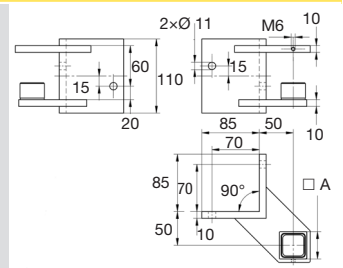

für Rohr AD pour tube DE A □ mm	CHF/ Stk CHF/ pce
V4A	
40×40×2	59.20

GB-3304

Wandkonsole für Vierkanrohr, Innenecke, geschliffen
Plaque murale d'encoignure pour tube carré, meulée

für Rohr AD pour tube DE A □ mm	CHF/ Stk CHF/ pce
V4A	
40×40×2	134.10

GB-3324

Wandkonsole für Vierkanrohr, Aussenecke, geschliffen
Plaque murale d'angle pour tube carré, meulée

für Rohr AD pour tube DE A □ mm	CHF/ Stk CHF/ pce
V4A	
40×40×2	134.10