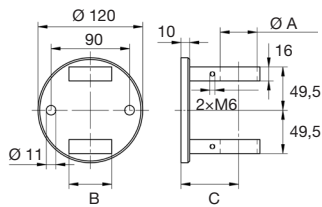

GB-3214

Wandkonsole rund, geschliffen
Plaque murale ronde, meulée

für Rohr AD pour tube DE A Ø mm	CHF/ Stk CHF/ pce	B	C
V4A		mm	mm
33,7	64.80	45	62,5
42,4	65.40	49	66,0

GB-3384

Wandanker, geschliffen
Plaque murale, meulée

für Rohr AD pour tube DE A Ø mm	CHF/ Stk CHF/ pce
V4A	
42,4	59.60

GB-3234

Rohrschelle, geschliffen
Collier de fixation, meulé

für Rohr AD pour tube DE A Ø mm	CHF/ Stk CHF/ pce
V4A	
42,4	13.70

GB-3284

Wandkonsole für Vierkanrohr, geschliffen
Plaque murale pour tube carré, meulée

für Rohr AD pour tube DE A □ mm	CHF/ Stk CHF/ pce
V4A	
40×40×2	59.20

GB-3304

Wandkonsole für Vierkanrohr, Innenecke, geschliffen
Plaque murale d'encoignure pour tube carré, meulée

für Rohr AD pour tube DE A □ mm	CHF/ Stk CHF/ pce
V4A	
40×40×2	134.10

GB-3324

Wandkonsole für Vierkanrohr, Aussenecke, geschliffen
Plaque murale d'angle pour tube carré, meulée

für Rohr AD pour tube DE A □ mm	CHF/ Stk CHF/ pce
V4A	
40×40×2	134.10