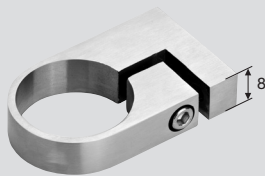

GB-3214

Wandkonsole rund, geschliffen
Plaque murale ronde, meulée

für Rohr AD pour tube DE A Ø mm	CHF/ Stk CHF/ pce	B	C
V4A		mm	mm
33,7	64.80	45	62,5
42,4	65.40	49	66,0

GB-3384

Wandanker, geschliffen
Plaque murale, meulée

für Rohr AD pour tube DE A Ø mm	CHF/ Stk CHF/ pce
V4A	
42,4	59.60

GB-3234

Rohrschelle, geschliffen
Collier de fixation, meulé

für Rohr AD pour tube DE A Ø mm	CHF/ Stk CHF/ pce
V4A	
42,4	13.70

GB-3284

Wandkonsole für Vierkanrohr, geschliffen
Plaque murale pour tube carré, meulée

für Rohr AD pour tube DE A □ mm	CHF/ Stk CHF/ pce
V4A	
40×40×2	59.20

GB-3304

Wandkonsole für Vierkanrohr, Innenecke, geschliffen
Plaque murale d'encoignure pour tube carré, meulée

für Rohr AD pour tube DE A □ mm	CHF/ Stk CHF/ pce
V4A	
40×40×2	134.10

GB-3324

Wandkonsole für Vierkanrohr, Aussenecke, geschliffen
Plaque murale d'angle pour tube carré, meulée

für Rohr AD pour tube DE A □ mm	CHF/ Stk CHF/ pce
V4A	
40×40×2	134.10