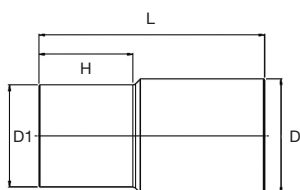

**PS-723**  
Verschlusskappe  
Cape de fermeture

Bestellbeispiel / Exemple de commande : **PS-723 28**

Rohr-AD tube-DE	CHF/Stk CHF / pce verzinkt zingué	L	z
		mm	mm
15	3.60	26	5
18	3.80	26	5
22	4.10	27	5
28	5.50	29	5
35	6.60	32	5
42	10.10	36	5
54	12.30	41	5
76,1	24.70	78	6
88,9	30.40	88	6
108	42.40	102	6

**PS-725**  
Verschlussstopfen  
Bouchon d'obturation

Bestellbeispiel / Exemple de commande : **PS-725 28**

Rohr-AD tube-DE	CHF/Stk CHF / pce verzinkt zingué	L	E
		mm	mm
15	3.-	42	33
18	3.10	40	33
22	3.40	43	34
28	4.90	47	36
35	5.80	49	40
42	8.10	55	44
54	8.50	65	49
76,1	18.80	87	74
88,9	24.20	92	78
108	34.20	107	92

**PS-751**  
Kombirohr mit Anschweissende (nicht verzinkt)  
Adaptateur avec extrémité à souder (non zingué)

Bestellbeispiel / Exemple de commande : **PS-751 28 x 33,7"**

Rohr-AD tube-DE	CHF/Stk CHF / pce nicht verzinkt non zingué	L	H
D1 x D		mm	mm
15 x 17.2	19.90	120	30
18 x 21.3	21.-	120	30
22 x 26.9	22.90	120	34
28 x 33.7	28.90	120	34
35 x 42.4	34.70	120	40
42 x 48.3	40.90	120	45
54 x 60.3	67.-	120	50
76.1 x 76.1	49.40	120	70
88.9 x 88.9	54.90	120	75
108 x 114.3	83.30	120	90