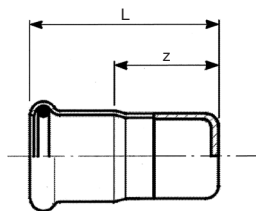

**PS-723**  
Verschlusskappe  
Cape de fermeture

Bestellbeispiel / Exemple de commande : **PS-723 28**

Rohr-AD tube-DE	CHF/Stk CHF / pce verzinkt zingué	L	z
		mm	mm
15	3.60	26	5
18	3.80	26	5
22	4.10	27	5
28	5.50	29	5
35	6.60	32	5
42	10.10	36	5
54	12.30	41	5
76,1	24.70	78	6
88,9	30.40	88	6
108	42.40	102	6

**PS-725**  
Verschlussstopfen  
Bouchon d'obturation

Bestellbeispiel / Exemple de commande : **PS-725 28**

Rohr-AD tube-DE	CHF/Stk CHF / pce verzinkt zingué	L	E
		mm	mm
15	3.-	42	33
18	3.10	40	33
22	3.40	43	34
28	4.90	47	36
35	5.80	49	40
42	8.10	55	44
54	8.50	65	49
76,1	18.80	87	74
88,9	24.20	92	78
108	34.20	107	92

**PS-751**  
Kombirohr mit Anschweissende (nicht verzinkt)  
Adaptateur avec extrémité à souder (non zingué)

Bestellbeispiel / Exemple de commande : **PS-751 28 x 33,7"**

Rohr-AD tube-DE	CHF/Stk CHF / pce nicht verzinkt non zingué	L	H
D1 x D		mm	mm
15 x 17.2	19.90	120	30
18 x 21.3	21.-	120	30
22 x 26.9	22.90	120	34
28 x 33.7	28.90	120	34
35 x 42.4	34.70	120	40
42 x 48.3	40.90	120	45
54 x 60.3	67.-	120	50
76.1 x 76.1	49.40	120	70
88.9 x 88.9	54.90	120	75
108 x 114.3	83.30	120	90